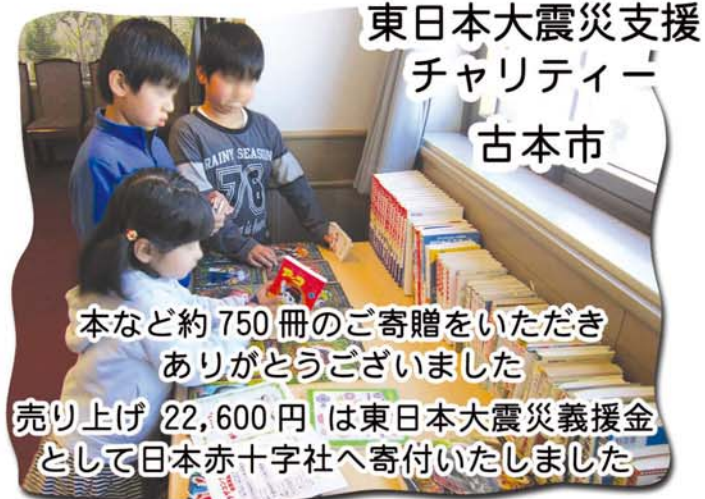

プラザ通信

Vol.6
2012.2.29

- 🌸 第6回プラザフェスタ開催報告
- 🌸 避難場所 MAP
- 🌸 平成23年度後期 自主事業案内

神奈川の名産品や山形県の漬物

パンの販売が好評でした

平成 24 年 2 月 4 日 (土)
第 6 回 プラザフェスタが 開催され、延べ
約 1,100 人の方々にいろいろな講座を楽
しんでいただきました。

数多くのスナップの中からその一部を
紹介いたします。

東日本大震災支援
チャリティー
古本市

本など約 750 冊のご寄贈をいただき
ありがとうございました

売り上げ 22,600 円 は東日本大震災義援金
として日本赤十字社へ寄付いたしました

参加者 70 名を超える囲碁大会です

足もみ健康法

大迫力の足を見ながらツボを押さえます

身体の中からリフレッシュ！ヨガ教室

緻密で迫力の「水墨画作品展示」

繊細でおおらかな「はがき絵作品展示」群