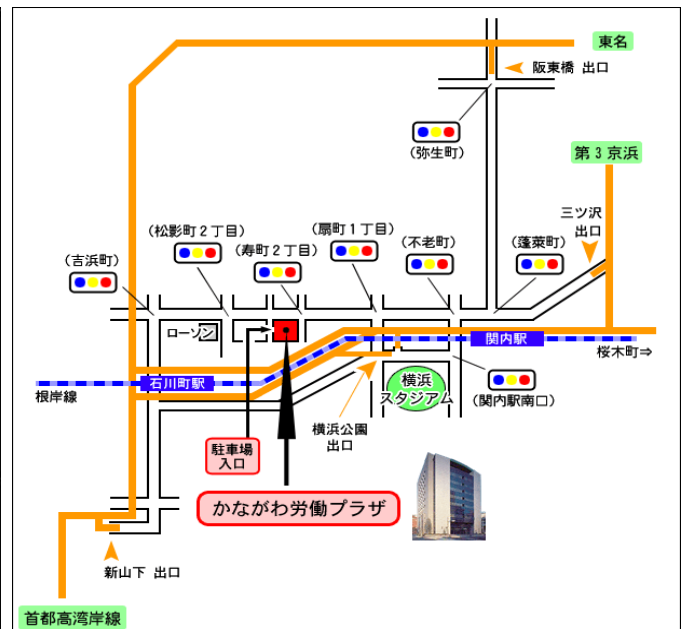

毎年度様々なジャンルの講座・教室やイベントを企画・開催しています。

平成 28 年度においても、労働講座・歴史講座・文化教養講座・健康づくり講座など開催してまいります。

平成 28 年 4 月～5 月開催分

	講座名・会場	日時・募集人員	受講料	内容
1	歴史の宝庫 かながわの歴史探訪 「大山街道」	平成28年4月から 全12回 70名	12,000円	神奈川県内の名所や地域の歴史を紹介し、その魅力を再発見します。
2	アクティブシニアのための体づくり教室	平成28年5月から 毎月 2回 25名	1回 800円	健康でアクティブに動ける体作りを湘南ベルマーレコンディショニングセンタートレーナーの指導により行います。
3	源氏物語講座	平成28年5月から 全10回 100名	10,000円	源氏物語のあらすじを中心に全体像を学びます
4	心とからだをつなぐヨガ入門講座	平成28年5月から 全30回前・中・後期 25名	10,000円 各期	ヨガの基礎知識を学び、実践を通して健康の維持増進を図ります。
5	いつまでも若々しいあなたであるために！ ピラティス入門教室	平成28年5月から 全20回前・後期 25名	10,000円 各期	ストレス社会に生きる労働者を対象に、ストレス解消と体幹を鍛えることにより若々しさを維持します。

エルプラザへのアクセス JR京浜東北線・根岸線 石川町駅北口下車徒歩3分

駐車場のご案内 70台収容 1時間300円 最大1500円 駐車場のみのご利用も可能です。